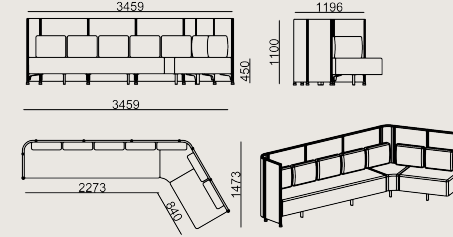

## Boyutlar

	Hacim	1.01 m <sup>3</sup>
	Paket	17
	Ağırlık	0 kg

MUDITA S0 WL3L\_H110 LMNT R7021EP KMS C  
Toplam Genişlik: 3459 mm"  
Toplam Derinlik: 1473 mm"  
Toplam Yükseklik: 1100 mm"

Tüm renkler & malzemeler & kataloglar için tarayın