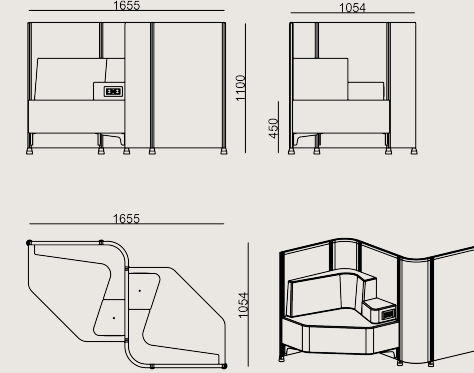

Kumaş renkleri

KUMAŞ C: Torino, Jet

Üretim Süresi / Montaj Notları

6-8 hafta + Kargo süresi

Ürün demonte olarak teslim edilir.

Ürün Açıklaması

- Bu oturma üniteleri, farklı şekillerde düzenlenebilmelerini sağlayan 90 derecelik köşelere sahiptir.
- Koltuklar ve paneller seçkin kumaşlarla döşenmiştir ve kolçaklarda iki elektrik prizi ve iki USB çıkışı içeren bir güç ünitesi bulunmaktadır.
- MDF çekirdekli paneller seçkin kumaşlarla döşenmiştir.
- Panel üzerindeki döşeme kapitone veya dikişsiz olarak sipariş edilebilir.

Boyutlar

	Hacim	0.56 m3
	Paket	4
	Ağırlık	0 kg

MUDITA S0 WL2_H110 LMNT R7021EP KMS C
Toplam Genişlik: 1655 mm"
Toplam Derinlik: 1054 mm"
Toplam Yükseklik: 1100 mm"

Tüm renkler & malzemeler & kataloglar için tarayın