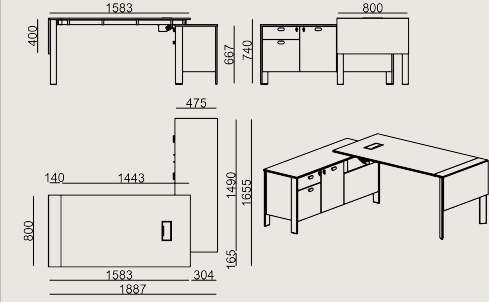

Ürün Açıklaması

- Tekli masa serisi; 18 mm MDF üzeri lake boyalı yan panel ile 18 mm laminat kaplı ve 2 mm kenar bantlı yonga levha masa tablası.
- Bir adet toz boyalı sac metal kablo kapağı ve masanın altına monte edilmiş bir kablo yönetim kanalı bulunmaktadır.
- Depolama ünitesinin gövdesi, üst tablası 18 mm laminat kaplı yonga levhadan yapılmıştır ve 2 mm kalınlığında kenar bandı vardır.
- Depolama ünitesinde iki çekmece, kapaklı ve içi raflı bir bölüm ile masa altı bilgisayar kasası bölümü bulunur. Bilgisayar kasası bölümünün altında, kablolar için bir geçiş boşluğu yer alır.
- Üst çekmece ve kapakta kilit bulunur; iki adet anahtar kopyasıyla birlikte gelir.
- Çekmece ünitesi merkezi kilit sistemine sahiptir.
- Ayaklar, alüminyum profil üzeri toz boyalıdır.
- Bu serideki modeller hem Threshold ön panel hem de Koleksiyon OPF panel serileriyle uyumludur.

*Doğru boyutlandırma ve model seçimi için Koleksiyon panele ait teknik dökümanı veya kullanım tablosunu inceleyiniz.

Boyutlar

	Hacim	0.81 m3
	Paket	6
	Ağırlık	0 kg

THRESHOLD S0 D1_0816L LAMNT EPKS LAKE ML
Toplam Genişlik: 1583 mm"
Toplam Derinlik: 800 mm"
Toplam Yükseklik: 740 mm"