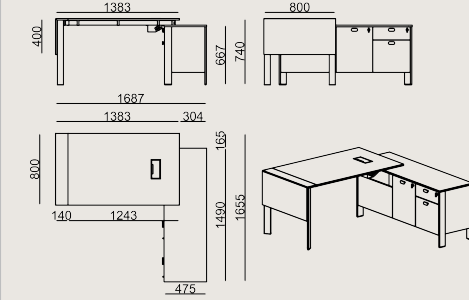

### Ürün Açıklaması

- Tekli masa serisi; 18 mm MDF üzeri lake boyalı yan panel ile 18 mm laminat kaplı ve 2 mm kenar bantlı yonga levha masa tablası.
- Bir adet toz boyalı sac metal kablo kapağı ve masanın altına monte edilmiş bir kablo yönetim kanalı bulunmaktadır.
- Depolama ünitesinin gövdesi, üst tablası 18 mm laminat kaplı yonga levhadan yapılmıştır ve 2 mm kalınlığında kenar bandı vardır.
- Depolama ünitesinde iki çekmece, kapaklı ve içi raflı bir bölüm ile masa altı bilgisayar kasası bölümü bulunur. Bilgisayar kasası bölümünün altında, kablolar için bir geçiş boşluğu yer alır.
- Üst çekmece ve kapakta kilit bulunur; iki adet anahtar kopyasıyla birlikte gelir.
- Çekmece ünitesi merkezi kilit sistemine sahiptir.
- Ayaklar, alüminyum profil üzeri toz boyalıdır.
- Bu serideki modeller hem Threshold ön panel hem de Koleksiyon OPF panel serileriyle uyumludur.

### Boyutlar

	Hacim	0.8 m3
	Paket	6
	Ağırlık	0 kg

THRESHOLD S0 D1\_0814R LAMNT EPKS LAKE ML  
Toplam Genişlik: 1383 mm"  
Toplam Derinlik: 800 mm"  
Toplam Yükseklik: 740 mm"