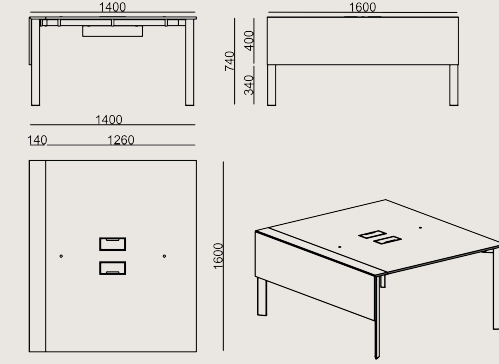

Boyutlar

Hacim	0.56 m3
Paket	4
Ağırlık	0 kg

THRESHOLD S0 G1_1614N LAMINAT EPKS LAKE
Toplam Genişlik: 1383 mm"
Toplam Derinlik: 1600 mm"
Toplam Yükseklik: 740 mm"

Tüm renkler & malzemeler & kataloglar için tarayın