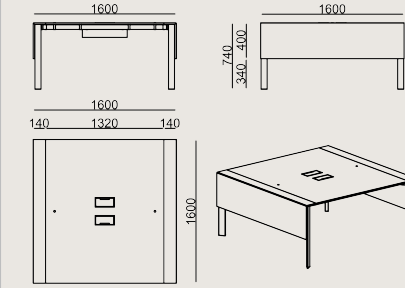

RAL 7021
ANTHRACITE
LACQUER

Laminat Renkleri

Lake Renkleri

Üretim Süresi / Montaj Notları

6-8 hafta + Kargo süresi

Ürün demonte olarak teslim edilir.

Ürün Açıklaması

- İki kişilik masa serisi; 18 mm MDF üzeri lake boyalı yan paneller ve 18 mm laminat kaplı ve 2 mm kenar bantlı yonga levha masa tablası.
- İki adet toz boyalı sac metal kablo kapağı ve masanın altına monte edilmiş bir kablo yönetim kanalı bulunmaktadır.
- Vertebra kablo yönetim ürünü ayrıca sipariş edilmelidir.
- Ayaklar , alüminyum profil üzeri toz boyalıdır.
- Bu serideki modeller Koleksiyon APF panel serileriyle uyumludur.

*Doğru boyutlandırma ve model seçimi için Koleksiyon panele ait teknik dökümanı veya kullanım tablosunu inceleyiniz.

Boyutlar

Hacim	0.64 m3
Paket	4
Ağırlık	0 kg

THRESHOLD S0 G2_1616N LAMİNAT EPKS LAKE
Toplam Genişlik: 1600 mm"
Toplam Derinlik: 1600 mm"
Toplam Yükseklik: 740 mm"