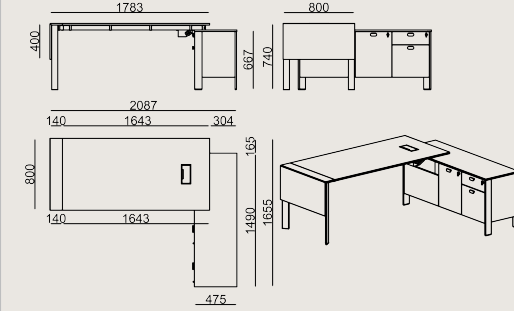

Koleksiyon

Tasarımcı
Koray Malhan

Threshold THRESHOLD S0 D1_0818R

Threshold, çeşitli masa, bağımsız çalışma masası ve depolama ünitelerinden oluşan çok yönlü bir seridir. Hem kompakt hem de geniş ortamlar için kolayca birleştirilebilen ve yapılandırılabilen açık ve esnek bir sistem sunar.

Ürün Açıklaması

- Tekli masa serisi; 18 mm MDF üzeri lake boyalı yan panel ile 18 mm laminat kaplı ve 2 mm kenar bantlı yonga levha masa tablası.
- Bir adet toz boyalı sac metal kablo kapağı ve masanın altına monte edilmiş bir kablo yönetim kanalı bulunmaktadır.
- Depolama ünitesinin gövdesi, üst tablası 18 mm laminat kaplı yonga levhadan yapılmıştır ve 2 mm kalınlığında kenar bandı vardır.
- Depolama ünitesinde iki çekmece, kapaklı ve içi raflı bir bölüm ile masa altı bilgisayar kasası bölümü bulunur. Bilgisayar kasası bölümünün altında, kablolar için bir geçiş boşluğu yer alır.
- Üst çekmece ve kapakta kilit bulunur; iki adet anahtar kopyasıyla birlikte gelir.
- Çekmece ünitesi merkezi kilit sistemine sahiptir.
- Ayaklar, alüminyum profil üzeri toz boyalıdır.
- Bu serideki modeller hem Threshold ön panel hem de Koleksiyon OPF panel serileriyle uyumludur.

*Doğru boyutlandırma ve model seçimi için Koleksiyon panele ait teknik dökümanı veya kullanım tablosunu inceleyiniz.

Boyutlar

	Hacim	0.82 m3
	Paket	6
	Ağırlık	0 kg

THRESHOLD S0 D1_0818R LAMNT EPKS LAKE ML
Toplam Genişlik: 1783 mm"
Toplam Derinlik: 800 mm"
Toplam Yükseklik: 740 mm"