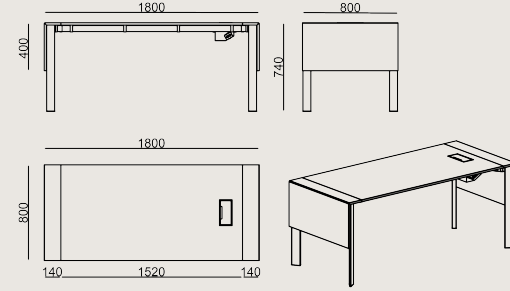

RAL 7021
ANTHRACITE
LACQUER

Laminat Renkleri

Lake Renkleri

Üretim Süresi / Montaj Notları

6-8 hafta + Kargo süresi

Ürün demonte olarak teslim edilir.

Ürün Açıklaması

- Tekli masa serisi; 18 mm MDF üzeri lake boyalı yan paneller ile 18 mm laminat kaplı ve 2 mm kenar bantlı yonga levha masa tablası.
- Bir adet toz boyalı sac metal kablo kapağı ve masanın altına monte edilmiş bir kablo yönetim kanalı bulunmaktadır.
- Vertebra kablo yönetim ürünü ayrıca sipariş edilmelidir.
- Ayaklar , alüminyum profil üzeri toz boyalıdır.
- Bu serideki modeller hem Threshold ön panel hem de Koleksiyon OPF panel serileriyle uyumludur.

*Doğru boyutlandırma ve model seçimi için Koleksiyon panele ait teknik dökümanı veya kullanım tablosunu inceleyiniz.

Boyutlar

	Hacim	0.37 m3
	Paket	4
	Ağırlık	0 kg

THRESHOLD S0 A2_0818N LAMINAT EPKS LAKE
Toplam Genişlik: 1800 mm"
Toplam Derinlik: 800 mm"
Toplam Yükseklik: 740 mm"