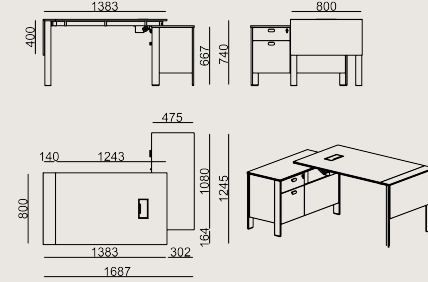

- Tekli masa serisi; 18 mm MDF üzeri lake boyalı yan panel ile 18 mm laminat kaplı ve 2 mm kenar bantlı yonga levha masa tablası.
- Bir adet toz boyalı sac metal kablo kapağı ve masanın altına monte edilmiş bir kablo yönetim kanalı bulunmaktadır.
- Depolama ünitesinin gövdesi, üst tablası, 18 mm laminat kaplı yonga levhadan yapılmıştır ve 2 mm kalınlığında kenar bandı vardır.
- Depolama ünitesinde iki çekmece ve kapaklı bir masa altı bilgisayar kasası bölümü bulunur. Bilgisayar kasası bölümünün altında, kablolar için bir geçiş boşluğu yer alır.
- Üst çekmecede merkezi bir kilitleme sistemi bulunur ve ürün iki adet anahtar ile birlikte gelir.
- Ayaklar , alüminyum profil üzeri toz boyalıdır.
- Bu serideki modeller hem Threshold ön panel hem de Koleksiyon OPF panel serileriyle uyumludur.

*Doğru boyutlandırma ve model seçimi için Koleksiyon panele ait teknik dökümanı veya kullanım tablosunu inceleyiniz.

Boyutlar

	Hacim	0.67 m3
	Paket	6
	Ağırlık	0 kg

THRESHOLD S0 C1_0814L LAMINT EPKS LAKE ML
Toplam Genişlik: 1383 mm"
Toplam Derinlik: 800 mm"
Toplam Yükseklik: 740 mm"